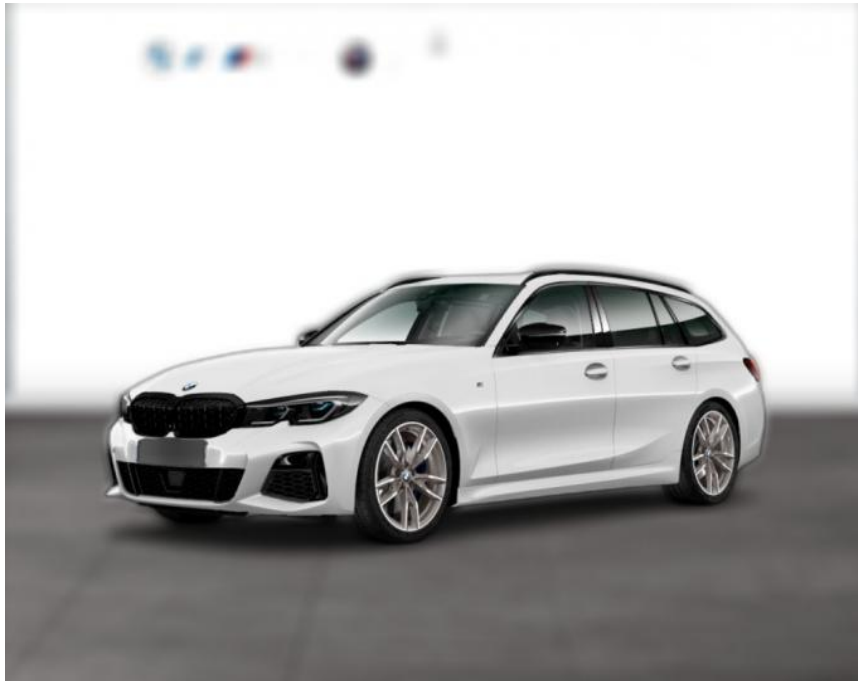

## BMW M340i xDrive TOURING LC PROF HUD

WG05-234109 Angebotsnr.:

Erstzulassung:	Kilometer:	Farbe:	Leistung:	Kraftstoffart:
01.12.2021	53.000	Weiß	275 kW / 374 PS	Benzin

**PREIS**  
**51.860 €**