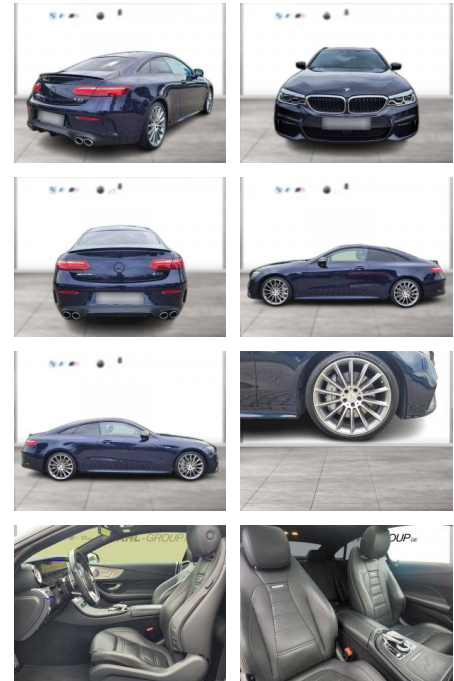

## Mercedes-Benz E 53 AMG AMG Drpack Burmester Busp...

WG00-124750 Angebotsnr.:

Erstzulassung:	Kilometer:	Farbe:	Leistung:	Kraftstoffart:
01.08.2020	62.528	Blau	320 kW / 435 PS	Benzin

**PREIS**  
**61.130 €**