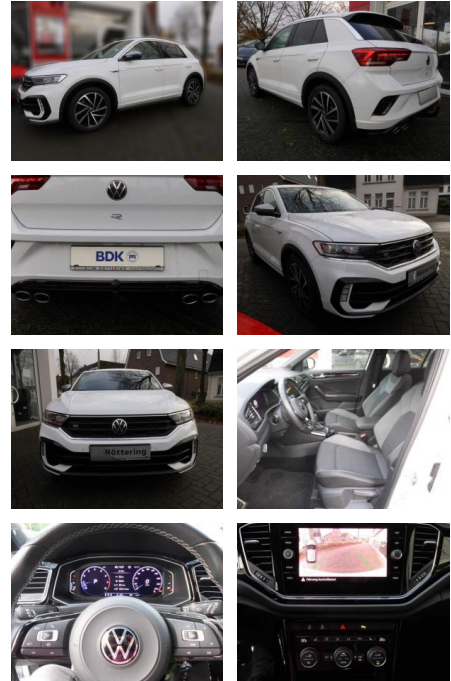

AS86-VTI 327 Motorisnr.:

Erstzulassung:	Kilometer:	Farbe:	Leistung:	Kraftstoffart:
14.02.2022	26.769		221 kW / 300 PS	Benzin

PREIS 36.640 €	FINANZIERUNGSBEISPIEL		* Basisfinanzierung: Anzahlung: 9.160 Euro, Laufzeit: 72 Monate, Nettodarlehen: 27.480 Euro, Gesamtbetrag: 42.403 Euro, Zinssätze: 6.78% Sollz. (gebunden), 6.99% eff. ** Zielratenfinanzierung: Anzahlung: 9.160 Euro, Laufzeit: 72 Monate, Nettodarlehen: 27.480 Euro, Zielrate: 18.320 Euro, Gesamtbetrag: 44.644 Euro, Zinssätze: 6.78% Sollz. (gebunden), 6.99% eff., Vermittlung für: Santander Consumer Bank Repräsentatives Beispiel gem. § 17 Abs. 4 PAngV. Diese Finanzierungsangebote sind Beispiele. Gerne ermitteln wir für Sie Ihr individuelles Angebot.
	Laufzeit: 72 Monate	Anzahlung: 25 %	
	Basis-Finanzierung:**	Mtl. Rate:	
	Zielraten-Finanzierung:**	Mtl. Rate:	291 €