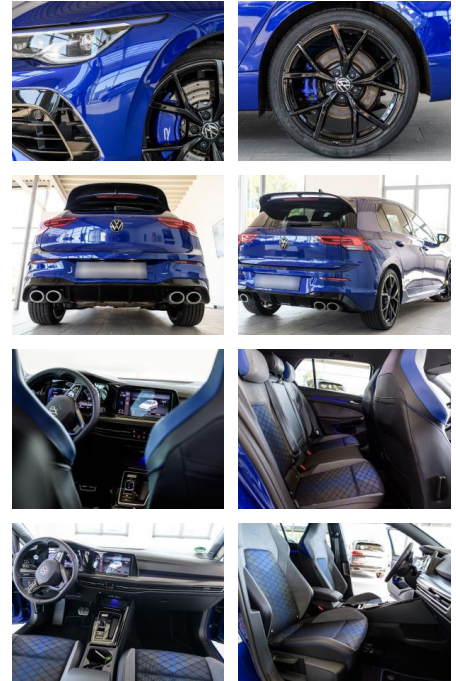

Volkswagen Golf R Golf 8 R "20 Years" +CARBON+L...

AS86-gws 231114 Angebot

VERKAUFT

Erstzulassung: 14.03.2023 **Kilometer:** 12.000 **Farbe:** **Leistung:** 245 kW / 333 PS **Kraftstoffart:** Benzin

PREIS
44.360 €

- Berganfahrassistent
- Beheizbares Lenkrad
- Lederlenkrad
- Lordosenstütze
- Keyless Entry

Weiteres

- Schaltwippen
- Start Stop Automatik
- *Sonderausstattung:
- *5 Jahre Garantie ab Erstzulassung
- max. 100.000 km Navigationssystem Discover Media Streaming & Internet (Touchscreen
- Bluetooth
- (USB) Fahrassistenten-System: Spurwechselassistent (Side Assist) mit Auspark-Assistent Komfort-Paket inkl. Center-Airbag vorn
- LM-Felgen 8x19 (Estoril
- schwarz) Mobile Online Dienste We Connect Plus Rückfahrkamera (Rear View) Sitzbezug / Polsterung: Stoff R / Mikrovlies Art Velours Abbiege- und Allwetterlicht / Schlechtwetter-Licht Ambiente-Beleuchtung (30 Farben) Digital Cockpit

- vorn und hinten) Lenkrad heizbar (Leder
- R) mit Multifunktion und Schaltfunktion Mobile Online Dienste App-Connect inkl. App-Connect Wireless (Apple CarPlay
- Android
- Auto) Notrufsystem Otto-Partikelfilter (OPF) Schadstoffarm nach Abgasnorm Euro 6d Scheinwerfer LED Plus Sitze: Top-Sportsitze vorn u. v.m.