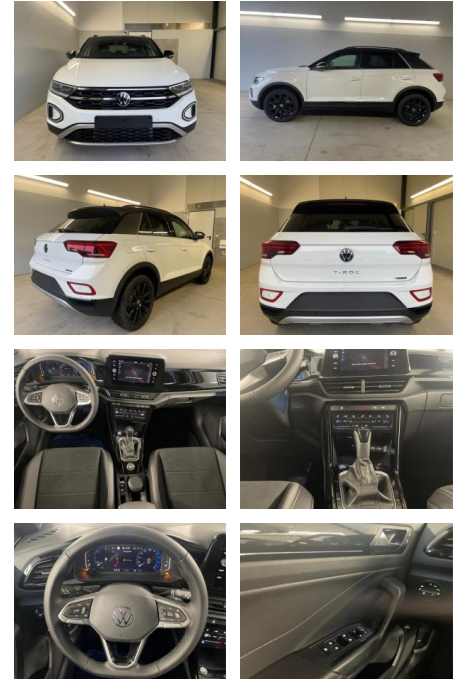

## Volkswagen T-Roc Style DSG 4Motion Navi+AHK+GVL

AD32-28280 **Angebotsnr.:**

Erstzulassung:	Kilometer:	Farbe:	Leistung:	Kraftstoffart:
01.08.2023	18.000	Schwarz	110 kW / 150 PS	Diesel

**PREIS**  
**41.360 €**