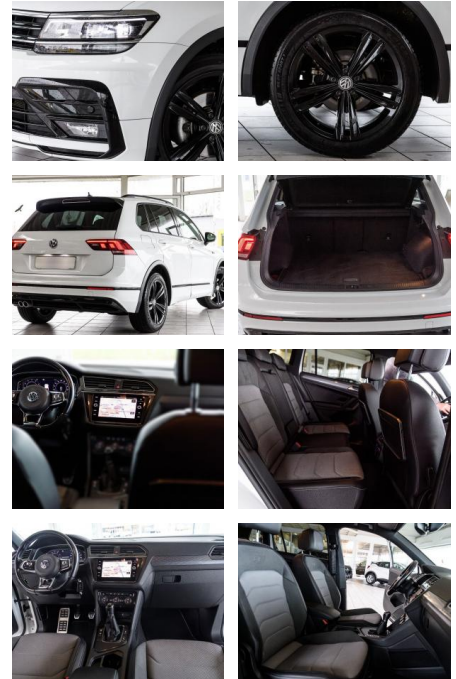

Volkswagen Tiguan R-Line BLACK +VIRTUAL+ACC+NAVI

AS86-Buth20AZ6 Angebotsnr.:

Erstzulassung:	Kilometer:	Farbe:	Leistung:	Kraftstoffart:
12.01.2020	65.000		110 kW / 150 PS	Benzin

PREIS
30.520 €

FINANZIERUNGSBEISPIEL

- MP3
- Bluetooth)
- Fahrassistenten-System: Autom. Distanzregelung (ACC) mit Umfeldbeobachtungssystem (Front assist bis 210 km/h)
- Gepäckraumboden höhenverstellbar
- Klimaanlage Climatronic 3-Zonen
- LM-Felgen 8
- 5x19 (Sebring schwarz)
- Navigationsmodul Discover Media (für Audiosystem)
- R-Line-Paket Exterieur Black Style
- Reifen-Reparaturkit (Tire Mobility Set)
- Reifendruck-Kontrollsystem
- Sonderlackierung Pure-White
- ***Weitere Ausstattung: 3-Punkt-Sicherheitsgurt hinten mitte**
- Ablagefach am Dachhimmel