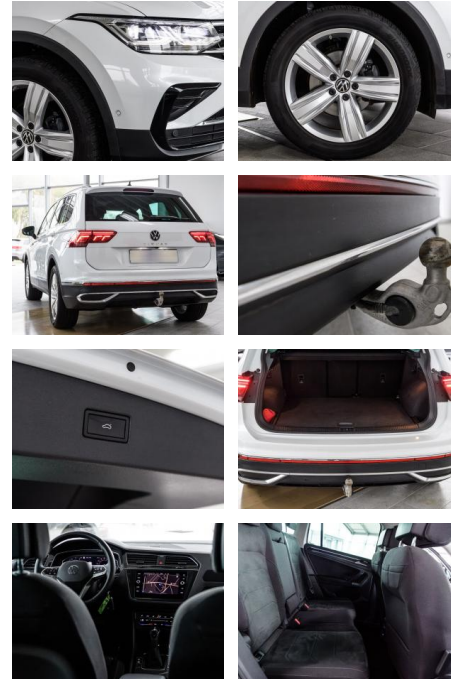

Volkswagen Tiguan "Elegance" DSG

AS86-VTI2410/170CV/100km/h

Erstzulassung:	Kilometer:	Farbe:	Leistung:	Kraftstoffart:
12.01.2021	64.300		110 kW / 150 PS	Benzin

PREIS
30.970 €

FINANZIERUNGSBEISPIEL

Laufzeit: 72 Monate   Anzahlung: 25 %
Basis-Finanzierung:*   Mtl. Rate:
Zielraten-Finanzierung:** **246 €**

* Basisfinanzierung: Anzahlung: 7.743 Euro, Laufzeit: 72 Monate, Nettodarlehen: 23.228 Euro, Gesamtbetrag: 35.841 Euro, Zinssätze: 6.78% Sollz. (gebunden), 6.99% eff.
** Zielratenfinanzierung: Anzahlung: 7.743 Euro, Laufzeit: 72 Monate, Nettodarlehen: 23.228 Euro, Zielrate: 15.485 Euro, Gesamtbetrag: 37.736 Euro, Zinssätze: 6.78% Sollz. (gebunden), 6.99% eff.,

Vermittlung für: Santander Consumer Bank
Repräsentatives Beispiel gem. § 17 Abs. 4 PAngV. Diese Finanzierungsangebote sind Beispiele. Gerne ermitteln wir für Sie Ihr individuelles Angebot.

Ausstattung

Sicherheit

- Müdigkeitswarnsystem
- Notbremsassistent
- Notrufsystem
- Reifendruckkontrollsystem
- Totwinkel-Assistent
- Spurhalteassistent

Multimedia

- Soundsystem
- USB
- Verkehrszeichenerkennung
- Sprachsteuerung
- Touchscreen

Komfort

- Berganfahrassistent
- Elektrische Heckklappe
- Lederlenkrad
- Lordosenstütze

Weiteres

- Schaltwippen
- Start Stop Automatik
- **Sonderausstattung: Audio-Navigationssystem Discover Media inkl. Streaming & Internet und Head-up-Display (Touchscreen)**
- Bluetooth
- Außenspiegel elektr. verstell-
- heiz- und anklappbar
- Spiegelabsenkung und Umfeldleuchte
- Business-Paket Premium
- Cargo-Paket
- Fahrassistent-Paket Plus
- LM-Felgen 7x19 (Victoria Falls)
- Matrix-LED-Scheinwerfer (IQ.Light) mit Heckleuchten LED
- dunkelrot
- Blinkleuchten dynamisch
- Multimedia-Schnittstelle 2 x USB (Typ C) vorn und 1 x USB-Ladeanschluß (Typ C)

- Raucher-Paket
- Reifen-Reparaturkit (Tire Mobility Set)
- Reifendruck-Kontrollsystem (Fahrberiefung und Winterreifen)
- Rückfahrkamera (Rear View)
- Seitenairbag hinten
- Sonderlackierung Oryx-Weiß Perlmutter-Effekt
- Sport-Paket
- Winter-Paket inkl. Sitzheizung hinten
- ***Weitere Ausstattung: 3-Punkt-Sicherheitsgurt hinten mitte**
- Abbiege- und Allwetterlicht / Schlechtwetter-Licht
- Ablagefach am Dachhimmel
- Airbag Fahrer-/Beifahrerseite
- Beifahrerairbag abschaltbar
- Knieairbag Fahrerseite
- Ambiente-Beleuchtung (30 Farben)
- Anzeige für Waschwasserstand

STÄNDIG ÜBER 15.000 FAHRZEUGE IM BESTAND!