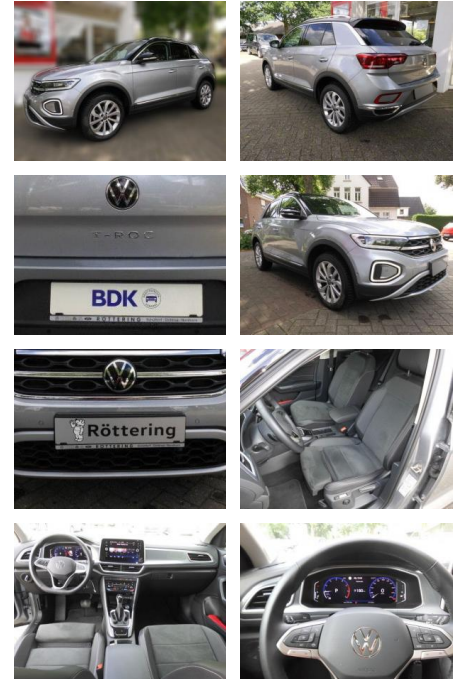

Volkswagen T-Roc Style 1.5

AS86-gws 279 ~~4066~~ Wagnersnr.:

Erstzulassung:	Kilometer:	Farbe:	Leistung:	Kraftstoffart:
12.12.2023	24.154		110 kW / 150 PS	Benzin

PREIS
30.150 €

FINANZIERUNGSBEISPIEL

Laufzeit: 72 Monate Anzahlung: 25 %
Basis-Finanzierung:* Mtl. Rate:
Zielraten-Finanzierung:** **239 €**