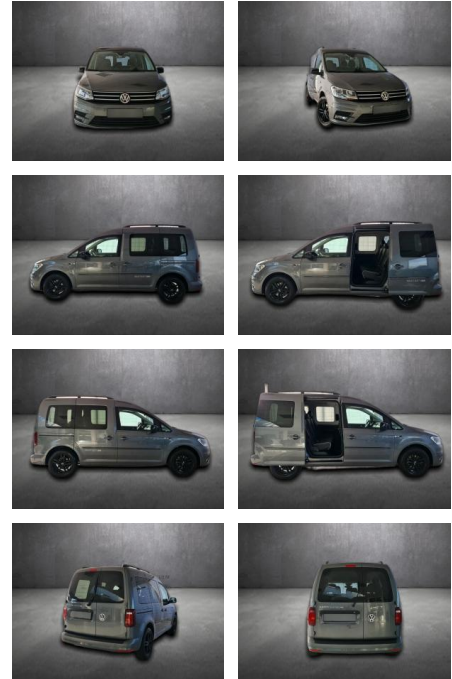

Volkswagen Caddy PKW Edition 35, 1.Hand, Navi,

AH90-32998-138 Angebotsnr.:

Erstzulassung:	Kilometer:	Farbe:	Leistung:	Kraftstoffart:
11.07.2019	109.998		110 kW / 150 PS	Diesel

PREIS
26.150 €

FINANZIERUNGSBEISPIEL