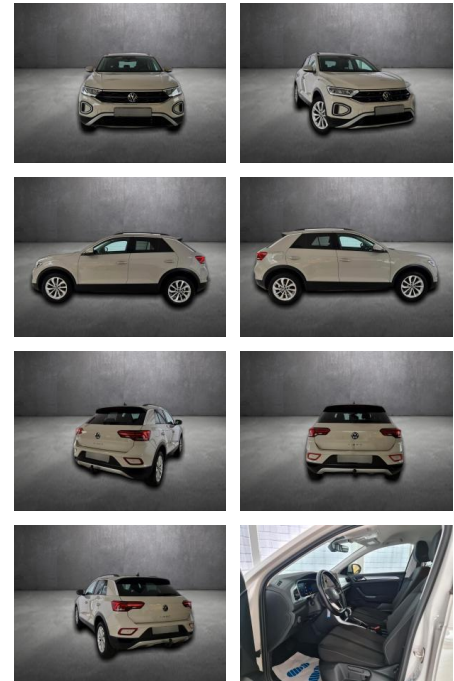

## Volkswagen T-Roc

AH90-89056-108 Angebotsnr.:

Erstzulassung:	Kilometer:	Farbe:	Leistung:	Kraftstoffart:
11.07.2023	38.900		110 kW / 150 PS	Benzin

**PREIS**  
**27.710 €**