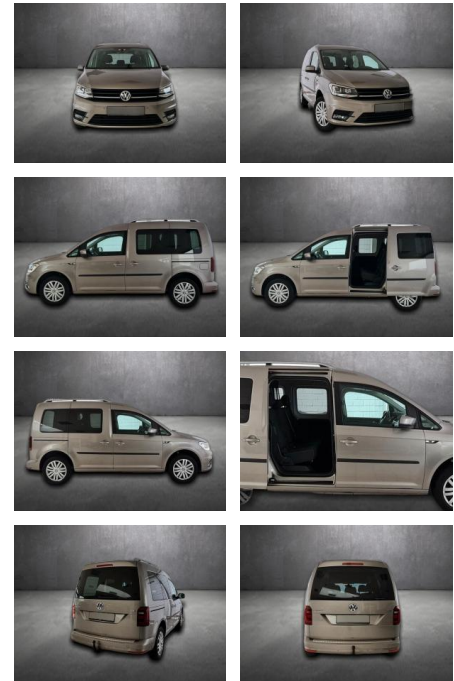

Volkswagen Caddy PKW BMT, unfallfrei, Scheckheft...

AH90-75610-144 Angebotsnr.:

Erstzulassung:	Kilometer:	Farbe:	Leistung:	Kraftstoffart:
11.07.2018	49.958	Beige	92 kW / 125 PS	Benzin

PREIS
26.150 €

FINANZIERUNGSBEISPIEL
Laufzeit: 72 Monate Anzahlung: 25 %
Basis-Finanzierung:* Mtl. Rate:
Zielraten-Finanzierung:** **208 €**