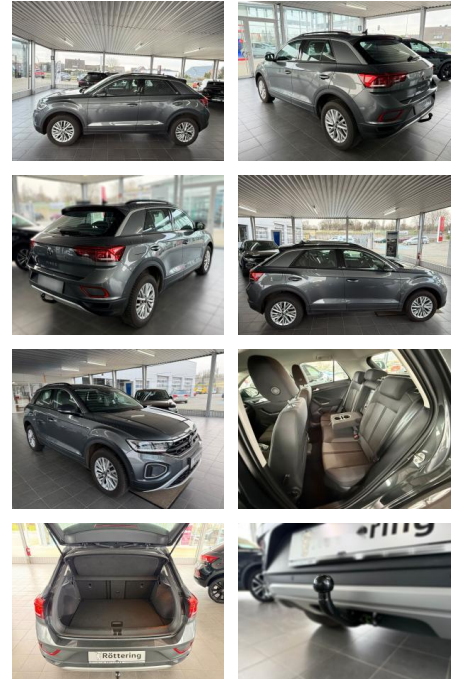

AS86-FELDH Originalwerk AN HESSELING

Erstzulassung:	Kilometer:	Farbe:	Leistung:	Kraftstoffart:
11.05.2023	20.000		110 kW / 150 PS	Benzin

PREIS
26.840 €

FINANZIERUNGSBEISPIEL

Laufzeit: 72 Monate Anzahlung: 25 %
 Basis-Finanzierung:* Mtl. Rate:
 Zielraten-Finanzierung:** **213 €**