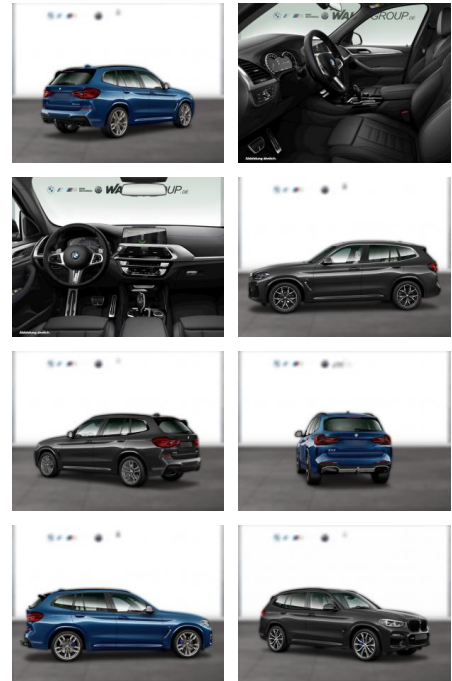

BMW X3 xDrive20d M SPORT PANO HUD ALARM

WG05-262022 Angebotsnr.:

Erstzulassung:	Kilometer:	Farbe:	Leistung:	Kraftstoffart:
01.10.2021	50.400	Grau	140 kW / 190 PS	Diesel

PREIS
44.650 €

FINANZIERUNGSBEISPIEL
Laufzeit: 72 Monate Anzahlung: 25 %
Basis-Finanzierung:* Mtl. Rate:
Zielraten-Finanzierung:** **355 €**