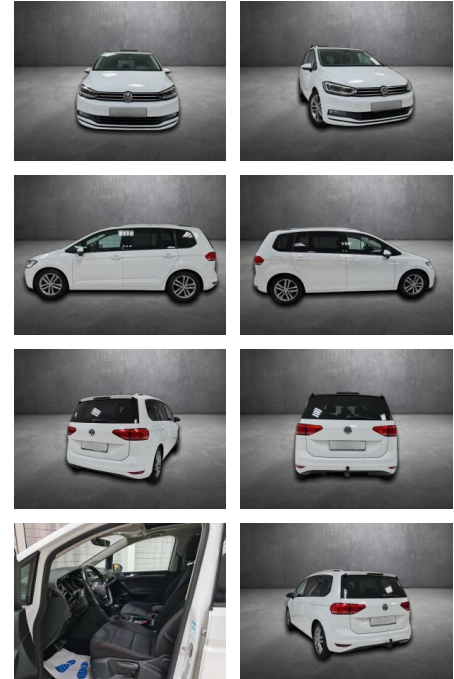

Volkswagen Touran Sound BMT, unfallfrei,

AH90-18810-154 Angebotsnr.:

Erstzulassung:	Kilometer:	Farbe:	Leistung:	Kraftstoffart:
10.10.2017	98.227		110 kW / 150 PS	Benzin

PREIS
21.990 €

FINANZIERUNGSBEISPIEL
Laufzeit: 72 Monate Anzahlung: 25 %
Basis-Finanzierung:* Mtl. Rate:
Zielraten-Finanzierung:** **175 €**