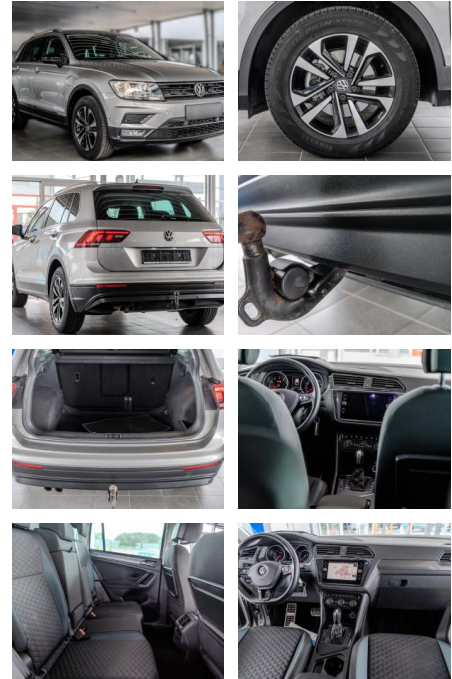

Volkswagen Tiguan IQ.DRIVE +Automatik +Navi +AHK

AS86-Elfert 195 AS Gebotsnr.:

Erstzulassung:	Kilometer:	Farbe:	Leistung:	Kraftstoffart:
10.10.2019	80.530		110 kW / 150 PS	Benzin

PREIS
24.170 €

FINANZIERUNGSBEISPIEL
Laufzeit: 72 Monate Anzahlung: 25 %
Basis-Finanzierung:* Mtl. Rate:
Zielraten-Finanzierung:** **192 €**