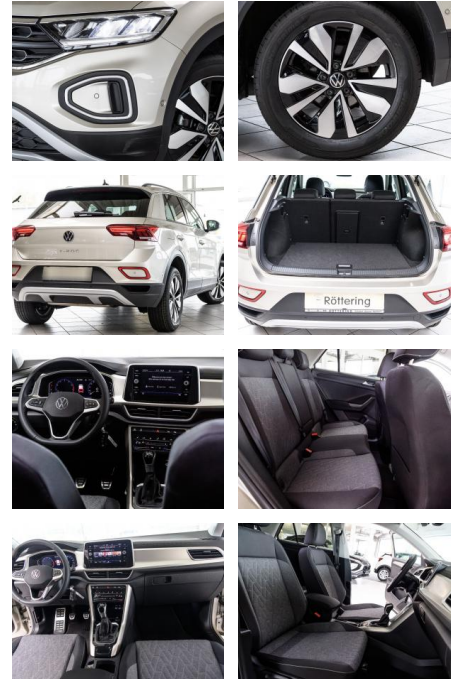

Volkswagen T-Roc 1.0 TSI "Move" +LED+KAMERA

AS86-gws 235 ~~AZG15~~ Azg15

Erstzulassung:	Kilometer:	Farbe:	Leistung:	Kraftstoffart:
10.02.2023	20.800		81 kW / 110 PS	Benzin

PREIS
22.730 €

FINANZIERUNGSBEISPIEL