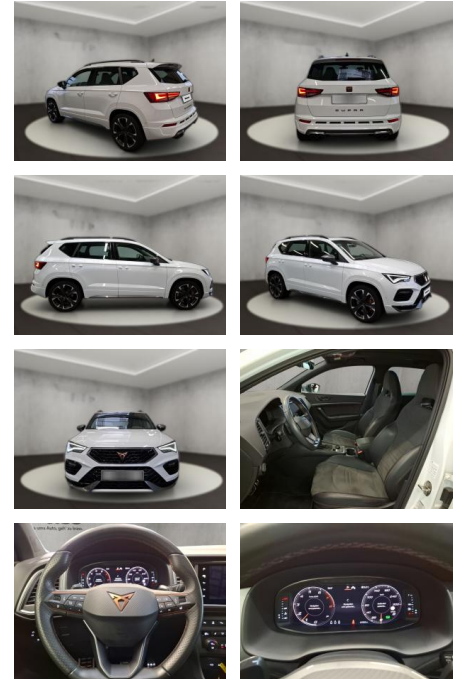

Seat Ateca

AH54-12252 **Angebotsnr.:**

Erstzulassung:	Kilometer:	Farbe:	Leistung:	Kraftstoffart:
04.05.2021	42.984	Weiß	221 kW / 300 PS	Benzin

PREIS 32.410 €	FINANZIERUNGSBEISPIEL		<p>* Basisfinanzierung: Anzahlung: 8.103 Euro, Laufzeit: 72 Monate, Nettodarlehen: 24.308 Euro, Gesamtbetrag: 37.508 Euro, Zinssätze: 6.78% Sollz. (gebunden), 6.99% eff.</p> <p>** Zielratenfinanzierung: Anzahlung: 8.103 Euro, Laufzeit: 72 Monate, Nettodarlehen: 24.308 Euro, Zielrate: 16.205 Euro, Gesamtbetrag: 39.490 Euro, Zinssätze: 6.78% Sollz. (gebunden), 6.99% eff.,</p> <p>Vermittlung für: Santander Consumer Bank Repräsentatives Beispiel gem. § 17 Abs. 4 PAngV. Diese Finanzierungsangebote sind Beispiele. Gerne ermitteln wir für Sie Ihr individuelles Angebot.</p>
	Laufzeit: 72 Monate Anzahlung: 25 %	Basis-Finanzierung:* Mtl. Rate:	

- Winterpaket: Sitzheizung vorn und Lenkradheizung
- Diebstahlwarnanlage
- Climatronic mit Stauluftregelung
- FCKW-frei
- Nebelscheinwerfer
- LED-SBBR-Leuchte
- Fahrtrichtungsanzeigeranimiert
- Tagesfahrlicht mit Assistenzfahrlicht u. Coming- Leaving-home Funktion manuell
- LED- Hauptscheinwerfer mit Linse
- Parklenkassistent
- Start/Stop-Anlage mit Rekuperation
- Außenspiegel elektrisch anklappbar/- einstellbar
- beheizbar
- mit Beifahrerspiegelabsenkung
- Seitenairbag vorn
- mit Kopfairbag
- Airbag FS und BFS
- Knieairbag auf FS undBFS