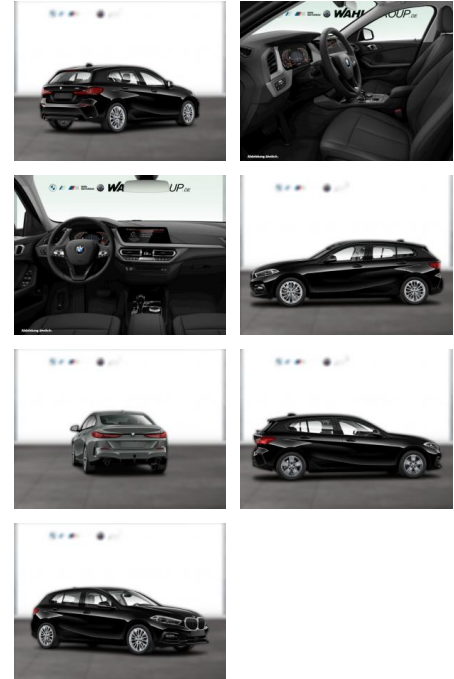

## BMW Andere

WG05-232294 Angebotsnr.:

| Erstzulassung: | Kilometer: | Farbe:  | Leistung:       | Kraftstoffart: |
|----------------|------------|---------|-----------------|----------------|
| 01.12.2021     | 59.500     | Schwarz | 100 kW / 136 PS | Benzin         |