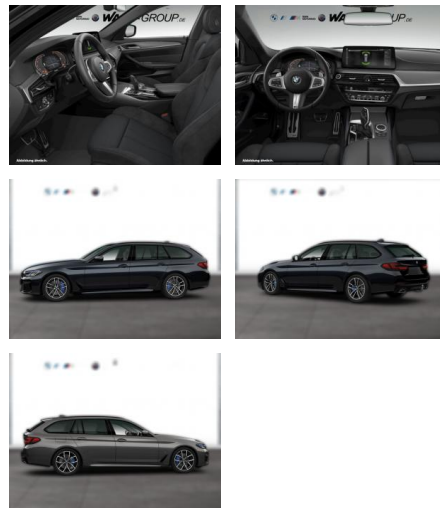

BMW 530d xDrive TOURING M SPORT LC PRO

WG05-230592 Angebotsnr.:

Erstzulassung:	Kilometer:	Farbe:	Leistung:	Kraftstoffart:
01.09.2021	75.100	Schwarz	210 kW / 286 PS	Diesel

PREIS
44.650 €

FINANZIERUNGSBEISPIEL