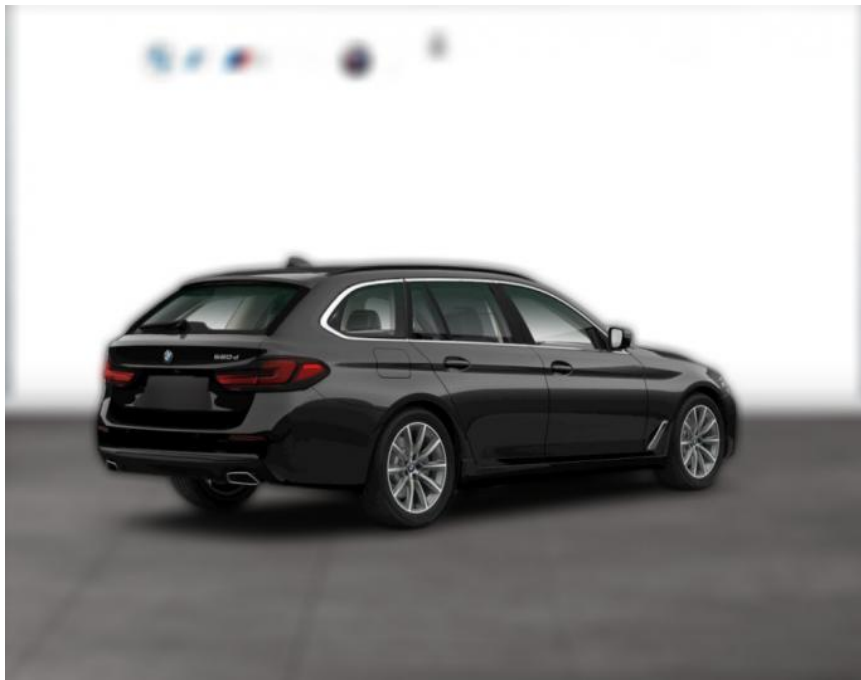

BMW 530d xDrive TOURING M SPORT LC PRO

WG05-230592 Angebotsnr.:

Erstzulassung:	Kilometer:	Farbe:	Leistung:	Kraftstoffart:
01.09.2021	75.100	Schwarz	210 kW / 286 PS	Diesel

PREIS
44.650 €

FINANZIERUNGSBEISPIEL