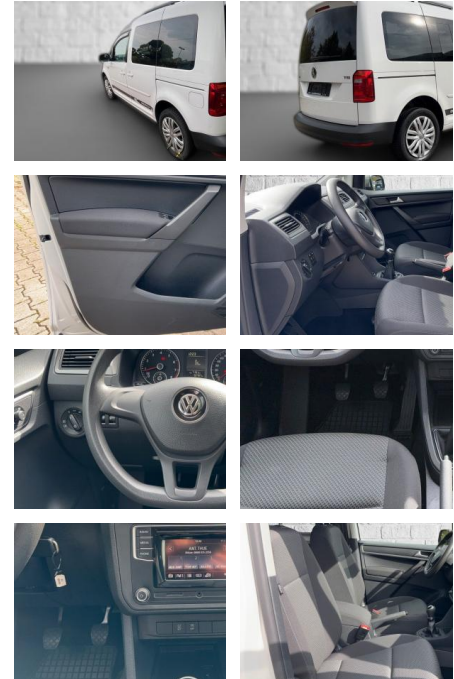

Volkswagen Caddy PKW Beach BMT

RS02-GW 4670Angebotsnr.:

Erstzulassung:	Kilometer:	Farbe:	Leistung:	Kraftstoffart:
10.08.2018	91.000		92 kW / 125 PS	Benzin

PREIS
22.310 €

FINANZIERUNGSBEISPIEL

Laufzeit: 72 Monate Anzahlung: 25 %
Basis-Finanzierung:* Mtl. Rate:
Zielraten-Finanzierung:** **177 €**