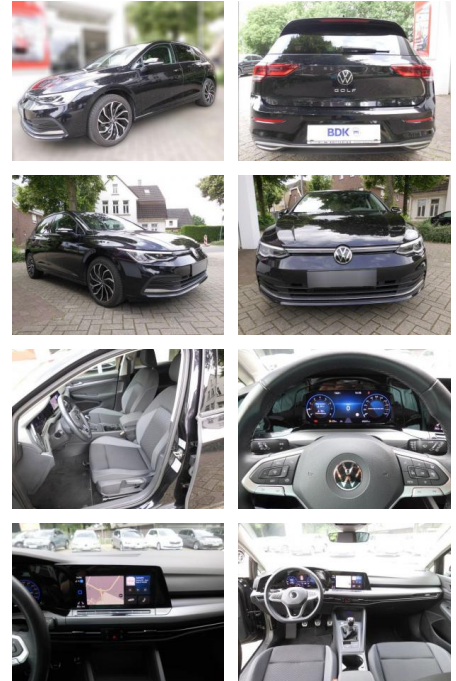

Volkswagen Golf 8 Active 1.5

AS86-Willems 2022-01-01

Erstzulassung:	Kilometer:	Farbe:	Leistung:	Kraftstoffart:
10.01.2022	49.251		96 kW / 131 PS	Benzin

PREIS
21.500 €

FINANZIERUNGSBEISPIEL

Laufzeit: 72 Monate Anzahlung: 25 %
Basis-Finanzierung:* Mtl. Rate:
Zielraten-Finanzierung:** **171 €**

- Klimaanlage Climatronic 3-Zonen inkl. Fondbedienung
- Lautsprecher (7 vorn und hinten)
- LM-Felgen 7
- 5x17 (Ventura
- schwarz glanzgedreht)
- Perleffekt-Lackierung
- Raucher-Paket
- Seitenscheiben hinten und Heckscheibe abgedunkelt
- ***Weitere Ausstattung: 3-Punkt-Sicherheitsgurt hinten mitte**
- Airbag Fahrer-/Beifahrerseite
- Beifahrerairbag abschaltbar
- Antennen-Diversity
- Ausstattung Comfortline / Life / Business
- Ausstattung Life
- Automatische Fahrlichtschaltung (ALS)