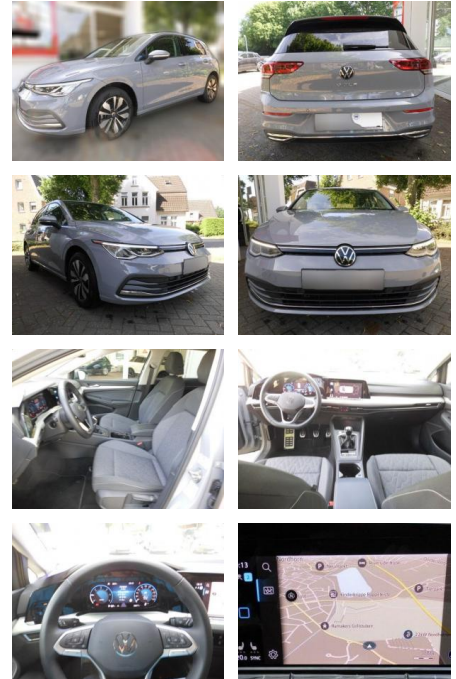

Volkswagen Golf 8 Move 2.0

AS86-gws 234 ~~14.900,-~~ **14.800,-** **Neuzulassung**: Uetrecht

VERKAUFT

Erstzulassung:	Kilometer:	Farbe:	Leistung:	Kraftstoffart:
10.09.2023	25.000		85 kW / 116 PS	Diesel

PREIS
24.430 €