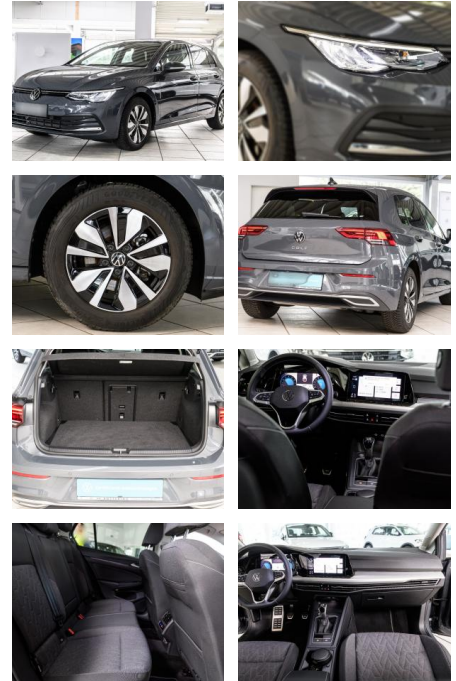

## Volkswagen Golf VIII Move 1.5 TSI

AS86-gws 2402 Angebot 2020 VK Daniel

Erstzulassung:	Kilometer:	Farbe:	Leistung:	Kraftstoffart:
10.06.2023	23.054		110 kW / 150 PS	Benzin

**PREIS**  
**23.860 €**

**FINANZIERUNGSBEISPIEL**  
Laufzeit: 72 Monate      Anzahlung: 25 %  
Basis-Finanzierung:\*      Mtl. Rate:  
Zielraten-Finanzierung:\*\* **1.89 €**