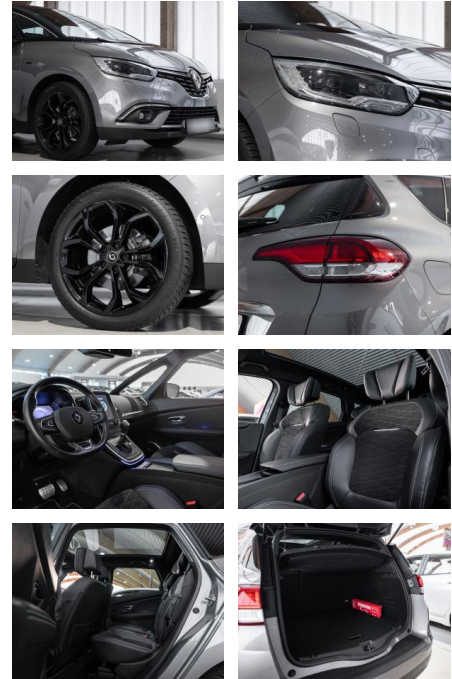

## Renault Scenic TCe 160 GPF EDC BLACK EDITION

RS04-16078 **Angebotsnr.:**

Erstzulassung:	Kilometer:	Farbe:	Leistung:	Kraftstoffart:
10.09.2019	42.100	Diverse	117 kW / 159 PS	Benzin

**PREIS**  
**22.970 €**

- Metallic
- Alufelgen
- Panoramadach
- Ablagefächer in den vorderen Türen (je 3
- Airbag für Fahrer und Beifahrer
- Airbag: Seitenairbags vorne
- Airbag: Window-Airbags
- Ambiente-Beleucht. in den Türen vo./hi.
- Anti-Blockier-System
- Antriebsschlupfregelung (ASR)
- Autom. Verriegelung der Türen
- Außenspiegel el. verstell.- u. beheizbar
- Außenspiegel in Wagenfarbe
- BOSE Surround Sound-System
- Beifahrersitz höhenverstellbar umklappb.
- Berganfahrhilfe
- Chromeinfassungen an Lüftungsdüsen vorn