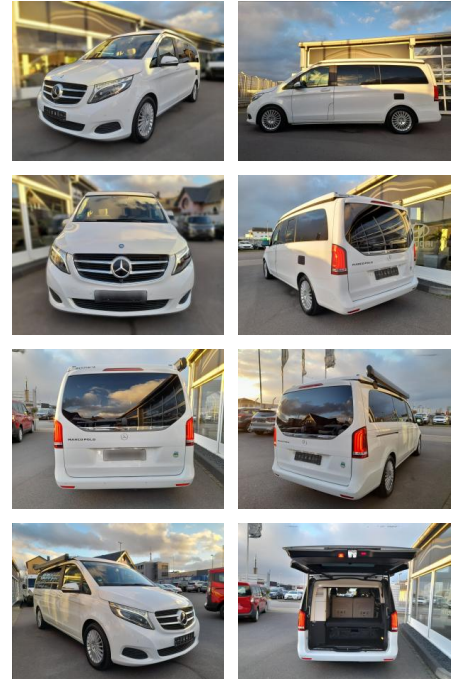

## Mercedes-Benz V 250

SP05-41350363 Angebotsnr.:

Erstzulassung:	Kilometer:	Farbe:	Leistung:	Kraftstoffart:
15.05.2017	97.000	Diverse	140 kW / 190 PS	Diesel

**PREIS**  
**51.570 €**

### Weiteres

- Mittelsitzgruppe
- Rundsitzgruppe
- Markise
- Diesel
- **Mercedes Vito 250d**
- 140/190 PS Automatik
- "Marco Polo Edition "
- Euro6 Adblue
- deutsches Fahrzeug mit Top Ausstattung
- sehr gepflegter Zustand
- mit Camping Ausstattung
- inkl " Standheizung + Easy UP "elektr