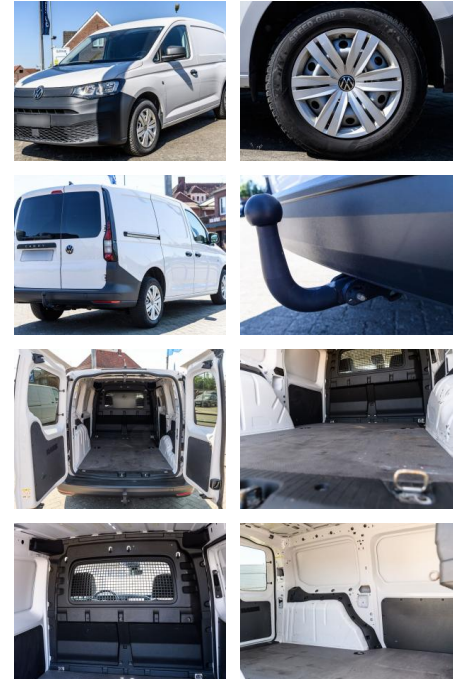

Volkswagen Caddy Cargo Maxi DSG Navi AHK TDI

AS86-Stemmarstraße 16, 68161 Heidelberg, an Grunwald

VERKAUFT

Erstzulassung: 08.05.2021 **Kilometer:** 119.553 **Farbe:** **Leistung:** 90 kW / 122 PS **Kraftstoffart:** Diesel