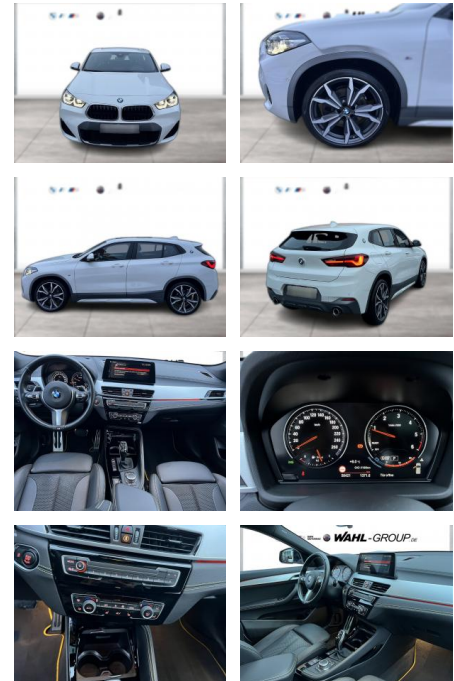

BMW X2 xDrive25d M Sport X Panorama eSitze

WG09-231060 Angebotsnr.:

Erstzulassung:	Kilometer:	Farbe:	Leistung:	Kraftstoffart:
01.11.2021	58.419	Weiß	170 kW / 231 PS	Diesel

PREIS
35.380 €

FINANZIERUNGSBEISPIEL
Laufzeit: 72 Monate Anzahlung: 25 %
Basis-Finanzierung:* Mtl. Rate:
Zielraten-Finanzierung:** **281 €**