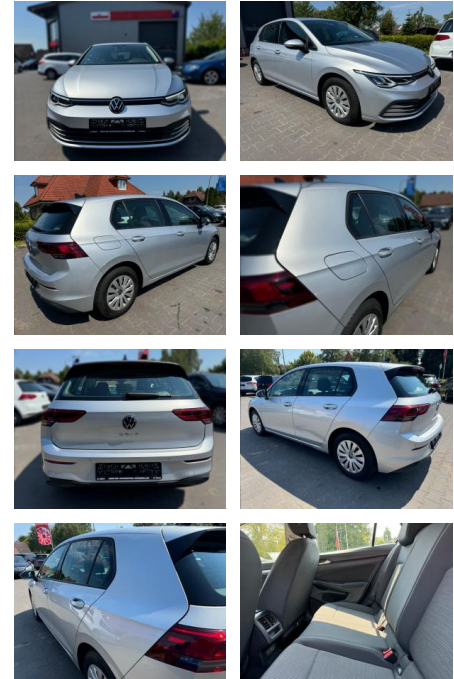

Volkswagen Golf VIII 2,0 TDI

FA03-39841565 **Angebotsnr.:**

Erstzulassung: 08.04.2021 **Kilometer:** 123.510 **Farbe:** **Leistung:** 85 kW / 116 PS **Kraftstoffart:** Diesel

PREIS
17.640 €

FINANZIERUNGSBEISPIEL
Laufzeit: 72 Monate Anzahlung: 25 %
Basis-Finanzierung:* Mtl. Rate:
Zielraten-Finanzierung:** **140 €**