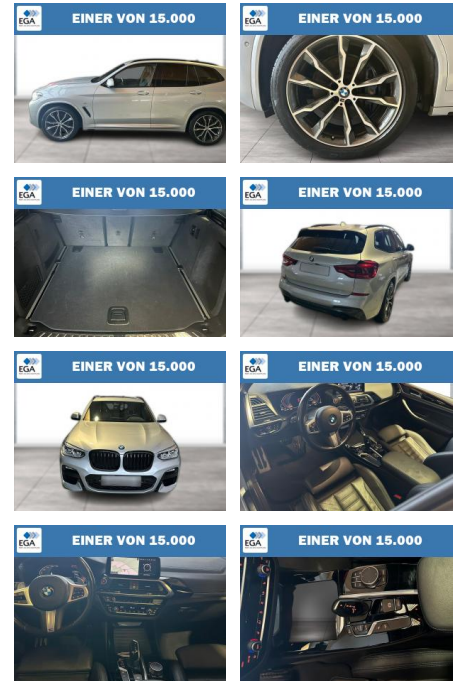

BMW X3 xDrive30d M Sport AHK Panorama

WG08-232456 Angebotsnr.:

Erstzulassung:	Kilometer:	Farbe:	Leistung:	Kraftstoffart:
01.12.2021	84.041	Silber	210 kW / 286 PS	Diesel

PREIS
46.710 €

FINANZIERUNGSBEISPIEL

Exterieur

- Leichtmetallfelgen
- metallic
- Schiebedach
- Nebelscheinwerfer
- Dachreling

Umwelt

- Partikelfilter

Weiteres

- Sportfahrwerk
- Diesel
- Lichtsensor
- Panoramadach
- elektrische Aussenspiegel
- Start Stop Automatik
- Nichtraucher
- Sportpaket
- Ablagenpaket
- ABS
- Adaptives Kurvenlicht
- Aktiver Fussgängerschutz
- Alarmanlage mit Fernbedienung
- Ambientes Licht
- Anhängerkupplung (Kugelkopf schwenkbar)
- Armauflege vorn
- Außenausstattung: Shadow-Line Hochglanz (erweiterter Umfang)
- Außenspiegel elektr. anklappbar
- alle Spiegel mit Ablendautomatik