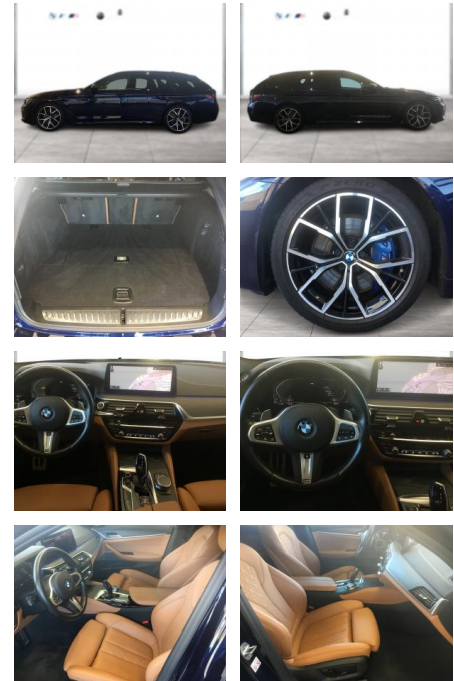

WG01-230543 Angebotsnr.:

Erstzulassung:	Kilometer:	Farbe:	Leistung:	Kraftstoffart:
01.08.2021	73.400	Blau	183 kW / 249 PS	Diesel

PREIS
48.770 €

FINANZIERUNGSBEISPIEL

Laufzeit: 72 Monate Anzahlung: 25 %
 Basis-Finanzierung:* Mtl. Rate:
 Zielraten-Finanzierung:** **387 €**

Exterieur

- Leichtmetallfelgen
- metallic
- Nebelscheinwerfer
- Dachreling

Umwelt

- Partikelfilter

Weiteres

- Sportfahrwerk

- Diesel
- Lichtsensor
- elektrische Aussenspiegel
- Start Stop Automatik
- Nichtraucher
- Sportpaket
- ABS
- Abstandsregeltempomat
- Active Guard
- Airbag Fahrer/Beifahrer
- Aktiver Fussgängerschutz
- Alarmanlage mit Fernbedienung
- Alufelgen
- Ambientes Licht
- Anhängerkupplung (Kugelkopf schwenkbar)
- Armauflage vorn
- Außenausstattung: Shadow-Line Hochglanz (erweiterter Umfang)
- Außenspiegel elektr. anklappbar
- alle Spiegel mit Ablendautomatik
- Auto Start/Stop Funktion