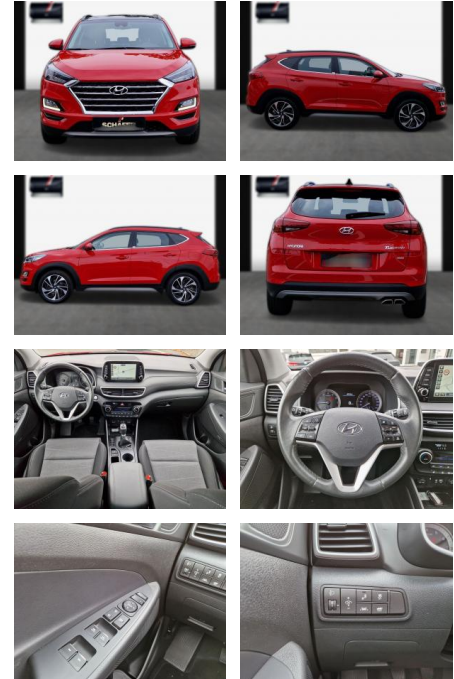

Hyundai TUCSON Advantage + 2WD, Panodach, RFK,

SA13-LJ040699 Angebotsnr.:

Erstzulassung:	Kilometer:	Farbe:	Leistung:	Kraftstoffart:
11.06.2020	26.500	Diverse	130 kW / 177 PS	Benzin

PREIS
24.780 €

FINANZIERUNGSBEISPIEL

- Fahrer-/Beifahrerseite; Automatische Türverriegelung (Dead Lock); Wegfahrsperre (elektronisch); Motor 1
- 6 Ltr. - 130 kW TGDI KAT
- *

Multimedia

- Soundsystem
- USB
- Verkehrszeichenerkennung
- Touchscreen
- **Navigations-Paket; Audio-DVD-Navigationssystem mit Touchscreen-Farbdisplay; Freisprecheinrichtung Bluetooth; USB und Aux-In-Anschluss; USB-Anschluss hinten; Sound-System KRELL; Radioempfang digital (DAB+); Audiosystem: Radio RDS; Touchscreen-Farbdisplay (8**
- 0 Zoll); Induktionsladeschale für Smartphone; Subwoofer; Lifetime MapCare