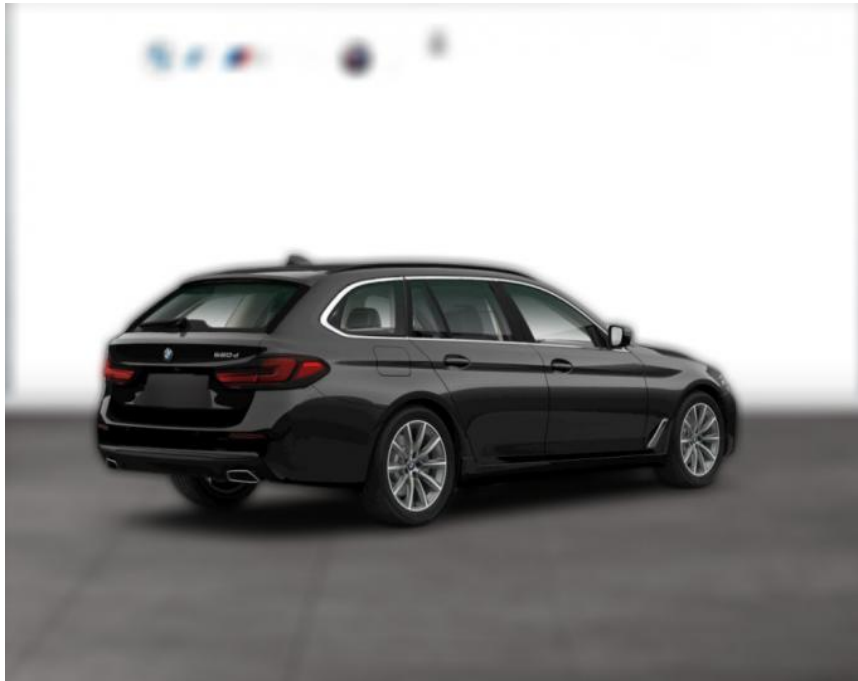

## BMW 530d TOURING LC PROF STANDHZG ALARM

WG05-230743 Angebotsnr.:

Erstzulassung:	Kilometer:	Farbe:	Leistung:	Kraftstoffart:
01.11.2021	39.900	Grau	183 kW / 249 PS	Diesel

**PREIS**  
**45.680 €**

**FINANZIERUNGSBEISPIEL**  
 Laufzeit: 72 Monate      Anzahlung: 25 %  
 Basis-Finanzierung:\*      Mtl. Rate:  
 Zielraten-Finanzierung:\*\* **363 €**