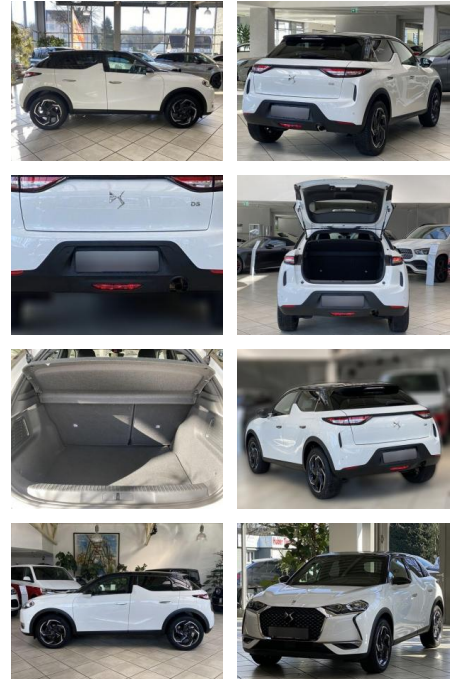

## DS Automobiles DS3 Crossback DS 3 Crossback 1.2

LA05-97-00875Angebotsnr.:

Erstzulassung:	Kilometer:	Farbe:	Leistung:	Kraftstoffart:
08.07.2020	22.300	Diverse	74 kW / 101 PS	Benzin

**PREIS**  
**17.680 €**

### Exterieur

- LM-Felgen 7x18 (Shanghai)
- Seitenscheiben hinten und Heckscheibe dunkel getönt
- Sonderlackierung Polar-Weiß
- **Karosserie: 5-türig**

**STÄNDIG ÜBER 15.000 FAHRZEUGE IM BESTAND!**