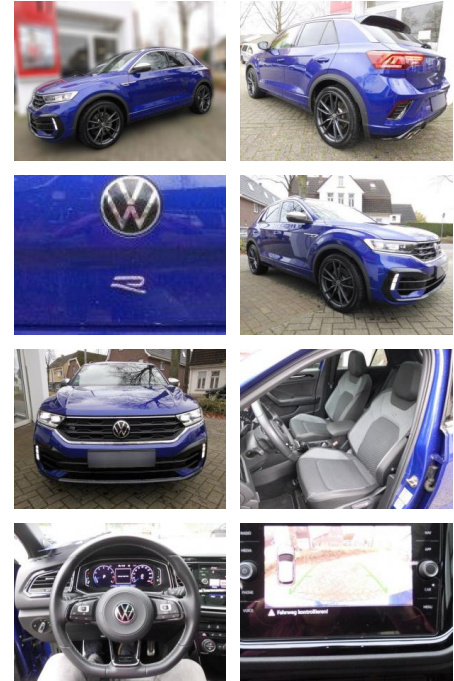

Volkswagen T-Roc R

AS86-VT1 292 Motorpl. Nr.:

Erstzulassung:	Kilometer:	Farbe:	Leistung:	Kraftstoffart:
13.09.2021	33.641	Diverse	221 kW / 300 PS	Benzin

PREIS
34.060 €

FINANZIERUNGSBEISPIEL

Laufzeit: 72 Monate Anzahlung: 25 %
Basis-Finanzierung:* Mtl. Rate:
Zielraten-Finanzierung:** **270 €**

- Licht- und Sicht-Paket 1
- LM-Felgen 8x19 (Pretoria)
- Dark Graphite
- matt)
- Metallic-Lackierung
- Panorama Schiebe-/Hebedach vorn elektrisch
- mit Panoramadach hinten
- Rückfahrkamera (Rear View)
- Sound-System beats
- ***Weitere Ausstattung: 3-Punkt-Sicherheitsgurt hinten mitte**
- Abbiegelicht
- Active Info-Display (Instrumentenanzeige digital)
- Airbag Fahrer-/Beifahrerseite
- Beifahrerairbag abschaltbar
- Ambiente-Beleuchtung weiß
- Antriebs-Schlupfregelung (ASR)
- Anzeige für Waschwasserstand