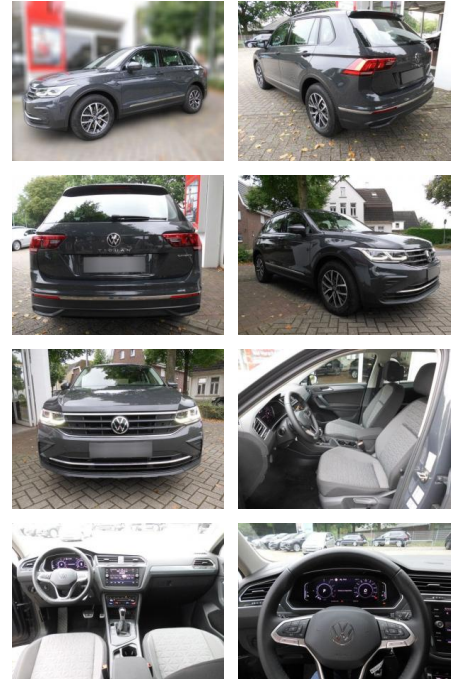

Volkswagen Tiguan 1.4 TSI

AS86-VTI 280 Motorisnr.:

VERKAUFT

Erstzulassung:	Kilometer:	Farbe:	Leistung:	Kraftstoffart:
12.06.2021	43.161	Diverse	180 kW / 245 PS	Hybrid

PREIS
32.210 €

FINANZIERUNGSBEISPIEL

Laufzeit: 72 Monate Anzahlung: 25 %
Basis-Finanzierung:* Mtl. Rate:
Zielraten-Finanzierung:** **256 €**