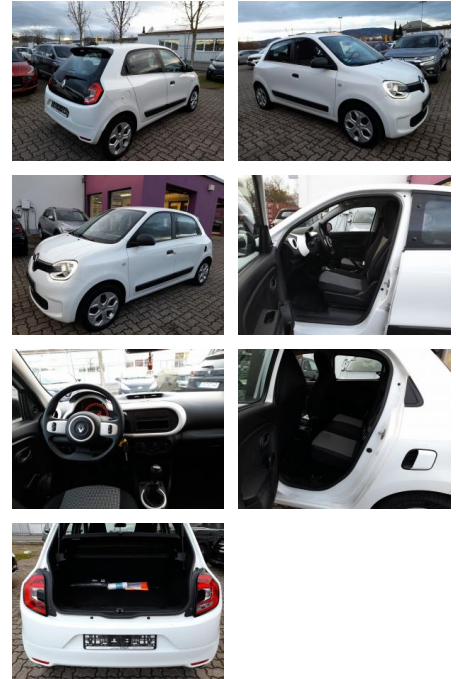

Renault Twingo S Ce 65 Life Zentralverr. HSA

AT27-GW-ABO200 Anzeigebotsnr.:

Erstzulassung:	Kilometer:	Farbe:	Leistung:	Kraftstoffart:
04.12.2019	37.850	Diverse	48 kW / 65 PS	Benzin

PREIS
9.300 €

FINANZIERUNGSBEISPIEL