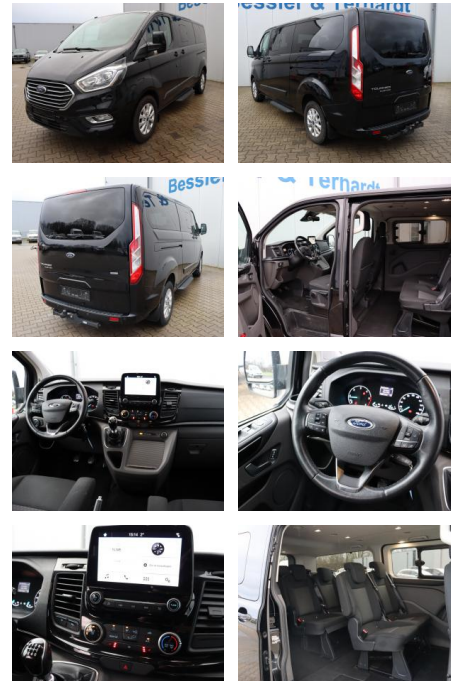

Ford Tourneo Custom 2.0 TDCi 320 L2 Trend*SHZ*AH...

AB08-40830 Angebotsnr.:

Erstzulassung:	Kilometer:	Farbe:	Leistung:	Kraftstoffart:
19.02.2019	73.500	Schwarz	96 kW / 131 PS	Diesel

PREIS
29.530 €

FINANZIERUNGSBEISPIEL

- Trend-Ausstattung
- Klimaanlage vorne und hinten regelbar
- Geschwindigkeits-Regelanlage (Tempomat)
- Parkpilotensystem vorn und hinten
- AHK Starr
- Apple CarPlay / Android Auto
- Sitzheizung vorne
- Sitzaufteilung 2-2-2-3
- Allwetterreifen