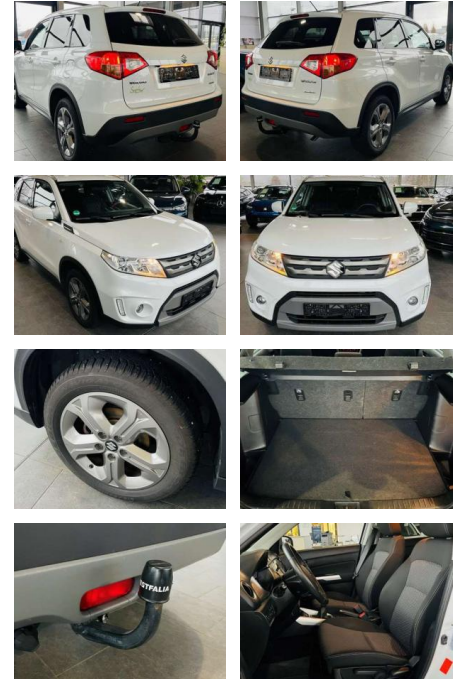

## Suzuki Vitara 1.6 Comfort 4x4 AHK Navi

CB01-0324696Angebotsnr.:

Erstzulassung:	Kilometer:	Farbe:	Leistung:	Kraftstoffart:
01.08.2017	69.210	Weiß	88 kW / 120 PS	Benzin

**PREIS**  
**16.920 €**