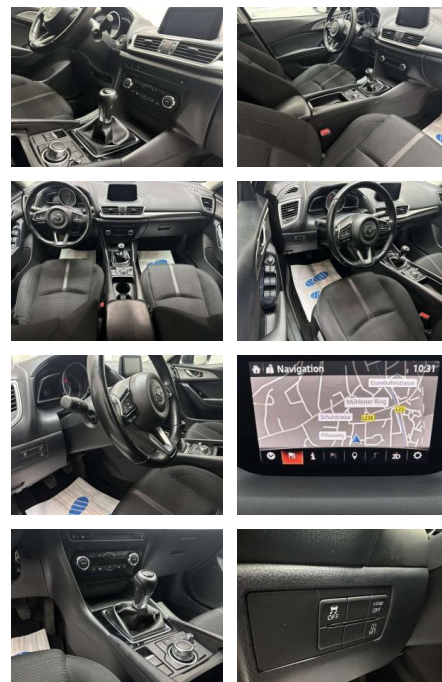

Mazda 3 Signature +

AC15-65

Angebotsnr.:

Erstzulassung:	Kilometer:	Farbe:	Leistung:	Kraftstoffart:
01.02.2019	95.000	grau	88 kW / 120 PS	Benzin

PREIS
14.890 €

FINANZIERUNGSBEISPIEL

Laufzeit: 72 Monate   Anzahlung: 25 %
Basis-Finanzierung:*   Mtl. Rate:
Zielraten-Finanzierung:** **118 €**

* Basisfinanzierung: Anzahlung: 3.723 Euro, Laufzeit: 72 Monate, Nettodarlehen: 11.168 Euro, Gesamtbetrag: 17.232 Euro, Zinssätze: 6,78% Sollz. (gebunden), 6,99% eff.
** Zielratenfinanzierung: Anzahlung: 3.723 Euro, Laufzeit: 72 Monate, Nettodarlehen: 11.168 Euro, Zielrate: 7.445 Euro, Gesamtbetrag: 18.143 Euro, Zinssätze: 6,78% Sollz. (gebunden), 6,99% eff.,

Vermittlung für: Santander Consumer Bank
Repräsentatives Beispiel gem. § 17 Abs. 4 PAngV. Diese Finanzierungsangebote sind Beispiele. Gerne ermitteln wir für Sie Ihr individuelles Angebot.

Ausstattung

Sicherheit

- Anti-Blockiersystem ABS

Multimedia

- Radio

Weiteres

- Herzlich willkommen bei der Autocenter Stolberg GmbH
- Ihrem kompetenten Partner für hochwertige Gebrauchtwagen! Bei uns finden Sie eine sorgfältig ausgewählte Auswahl an Fahrzeugen unterschiedlicher Marken und Modelle
- die alle gründlich geprüft und zu attraktiven Konditionen angeboten werden
- Ihr Fahrzeughandel aus der Städteregion Aachen seit 1990. Garantie bis zu 60 Monate gegen Aufpreis möglich
- Inzahlungnahme zum marktgerechten Preis
- Finanzierung zu TOP Konditionen

- beide Außenspiegel Wagenfarbe
- Außentemperaturanzeige Blinkleuchte in Außenspiegel integriert
- Bremsenergieerückgewinnung i-ELOOP
- CD-Player Colorverglasung Dach in Kontrastfarbe Dachantenne Dachspoiler
- Dynamische Stabilitätskontrolle (DSC)
- Einparkhilfe vorn Einschaltautomatik für Fahrlicht Elektr.
- Bremskraftverteilung
- Fahrassistenz-System: Berganfahrhilfe
- Fahrassistenz-System: City-Notbremsfunktion (SCBS)
- Fahrassistenz-System: Fahrdynamikregelung G-Vectoring Control
- Fahrassistenz-System: Verkehrszeichenerkennung (TSR)
- Fensterheber elektrisch vorn + hinten
- Fensterzierleisten verchromt
- Freisprecheinrichtung mit Voice-Control und Bluetooth
- Gepäckraumabdeckung /

- 3-Speichen) Lenkrad heizbar Lenksäule (Lenkrad) höhenverstellbar Lenksäule (Lenkrad) längsverstellbar Leseleuchte vorn Leuchtweitenregelung automatisch Lichtassistent (Coming Home)
- Leaving Home) LM-Felgen Log-in-System Make-up-Spiegel beleuchtet Mittelarmlehne hinten Modellpflege Motor 2
- 0 Ltr. - 88 kW KAT Multi-Commander Multi-Info-Display Nebelscheinwerfer LED Notbrems-Warnblinkautomatik (ESS) Parkbremse elektrisch Reifendruck-Kontrollsystem Rückfahrkamera Rücksitzlehne geteilt/klappbar Schadstoffarm nach Abgasnorm Euro 6 Schalt-/Wählhebelgriff Leder Scheinwerfer LED Seitenairbag vorn Sicherheitsgurte vorn höhenverstellbar Sitz vorn links höhenverstellbar Sitzbezug / Polsterung: Stoff Social

STÄNDIG ÜBER 15.000 FAHRZEUGE IM BESTAND!