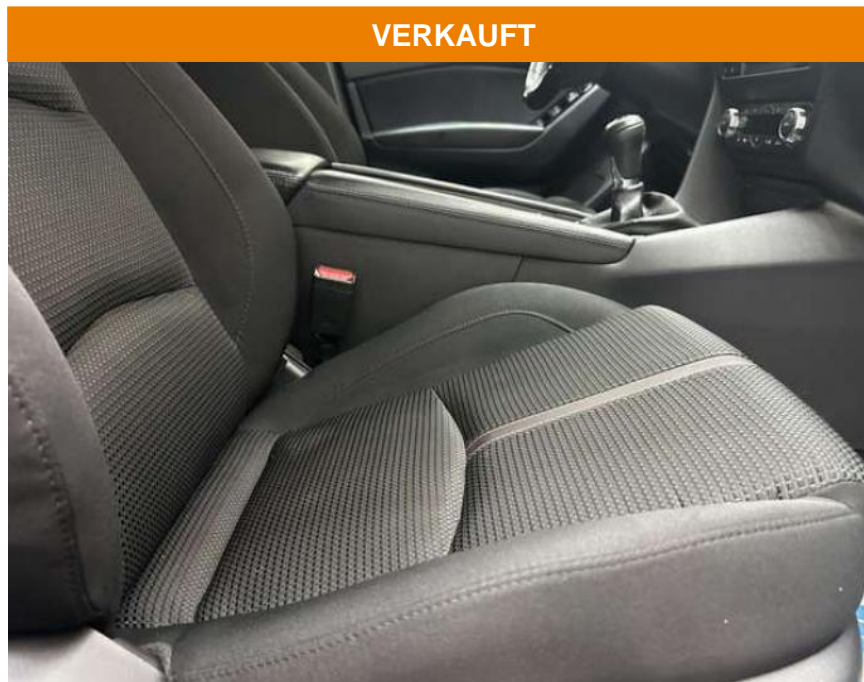

Mazda 3 Signature +

AC15-65

Angebotsnr.:

Erstzulassung:	Kilometer:	Farbe:	Leistung:	Kraftstoffart:
01.02.2019	95.000	grau	88 kW / 120 PS	Benzin

PREIS
14.890 €

FINANZIERUNGSBEISPIEL

Laufzeit: 72 Monate   Anzahlung: 25 %
Basis-Finanzierung:*   Mtl. Rate:
Zielraten-Finanzierung:** **118 €**

* Basisfinanzierung: Anzahlung: 3.723 Euro, Laufzeit: 72 Monate, Nettodarlehen: 11.168 Euro, Gesamtbetrag: 17.232 Euro, Zinssätze: 6,78% Sollz. (gebunden), 6,99% eff.
** Zielratenfinanzierung: Anzahlung: 3.723 Euro, Laufzeit: 72 Monate, Nettodarlehen: 11.168 Euro, Zielrate: 7.445 Euro, Gesamtbetrag: 18.143 Euro, Zinssätze: 6,78% Sollz. (gebunden), 6,99% eff.,

Vermittlung für: Santander Consumer Bank
Repräsentatives Beispiel gem. § 17 Abs. 4 PAngV. Diese Finanzierungsangebote sind Beispiele. Gerne ermitteln wir für Sie Ihr individuelles Angebot.

Ausstattung

Sicherheit

- Anti-Blockiersystem ABS

Multimedia

- Radio

Weiteres

- Herzlich willkommen bei der Autocenter Stolberg GmbH
- Ihrem kompetenten Partner für hochwertige Gebrauchtwagen! Bei uns finden Sie eine sorgfältig ausgewählte Auswahl an Fahrzeugen unterschiedlicher Marken und Modelle
- die alle gründlich geprüft und zu attraktiven Konditionen angeboten werden
- Ihr Fahrzeughandel aus der Städteregion Aachen seit 1990. Garantie bis zu 60 Monate gegen Aufpreis möglich
- Inzahlungnahme zum marktgerechten Preis
- Finanzierung zu TOP Konditionen

- beide Außenspiegel Wagenfarbe
- Außentemperaturanzeige Blinkleuchte in Außenspiegel integriert
- Bremsenergieerückgewinnung i-ELOOP
- CD-Player Colorverglasung Dach in Kontrastfarbe Dachantenne Dachspoiler
- Dynamische Stabilitätskontrolle (DSC)
- Einparkhilfe vorn Einschaltautomatik für Fahrlicht Elektr.
- Bremskraftverteilung
- Fahrassistenz-System: Berganfahrhilfe
- Fahrassistenz-System: City-Notbremsfunktion (SCBS)
- Fahrassistenz-System: Fahrdynamikregelung G-Vectoring Control
- Fahrassistenz-System: Verkehrszeichenerkennung (TSR)
- Fensterheber elektrisch vorn + hinten
- Fensterzierleisten verchromt
- Freisprecheinrichtung mit Voice-Control und Bluetooth
- Gepäckraumabdeckung /

- 3-Speichen) Lenkrad heizbar Lenksäule (Lenkrad) höhenverstellbar Lenksäule (Lenkrad) längsverstellbar Leseleuchte vorn Leuchtweitenregelung automatisch Lichtassistent (Coming Home)
- Leaving Home) LM-Felgen Log-in-System Make-up-Spiegel beleuchtet Mittelarmlehne hinten Modellpflege Motor 2
- 0 Ltr. - 88 kW KAT Multi-Commander Multi-Info-Display Nebelscheinwerfer LED Notbrems-Warnblinkautomatik (ESS) Parkbremse elektrisch Reifendruck-Kontrollsystem Rückfahrkamera Rücksitzlehne geteilt/klappbar Schadstoffarm nach Abgasnorm Euro 6 Schalt-/Wählhebelgriff Leder Scheinwerfer LED Seitenairbag vorn Sicherheitsgurte vorn höhenverstellbar Sitz vorn links höhenverstellbar Sitzbezug / Polsterung: Stoff Social

STÄNDIG ÜBER 15.000 FAHRZEUGE IM BESTAND!