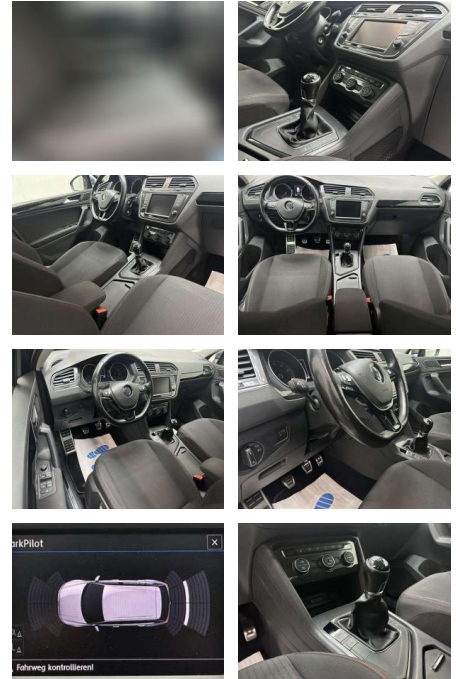

Volkswagen Tiguan Sound BMT/Start-Stopp "1

AC15-46

Angebotsnr.:

Erstzulassung:	Kilometer:	Farbe:	Leistung:	Kraftstoffart:
01.04.2017	92.000	grau	92 kW / 125 PS	Benzin

PREIS
17.070 €

FINANZIERUNGSBEISPIEL
Laufzeit: 72 Monate   Anzahlung: 25 %
Basis-Finanzierung:*   Mtl. Rate:
Zielraten-Finanzierung:** **136 €**

* Basisfinanzierung: Anzahlung: 4.268 Euro, Laufzeit: 72 Monate, Nettodarlehen: 12.803 Euro, Gesamtbetrag: 19.755 Euro, Zinssätze: 6.78% Sollz. (gebunden), 6.99% eff.
** Zielratenfinanzierung: Anzahlung: 4.268 Euro, Laufzeit: 72 Monate, Nettodarlehen: 12.803 Euro, Zielrate: 8.535 Euro, Gesamtbetrag: 20.799 Euro, Zinssätze: 6.78% Sollz. (gebunden), 6.99% eff.,

Vermittlung für: Santander Consumer Bank
Repräsentatives Beispiel gem. § 17 Abs. 4 PAngV. Diese Finanzierungsangebote sind Beispiele. Gerne ermitteln wir für Sie Ihr individuelles Angebot.

Ausstattung

Sicherheit

- Anti-Blockiersystem ABS

Multimedia

- Radio

Weiteres

- Herzlich willkommen bei der Autocenter Stolberg GmbH
- Ihrem kompetenten Partner für hochwertige Gebrauchtwagen! Bei uns finden Sie eine sorgfältig ausgewählte Auswahl an Fahrzeugen unterschiedlicher Marken und Modelle
- die alle gründlich geprüft und zu attraktiven Konditionen angeboten werden
- Ihr Fahrzeughandel aus der Städteregion Aachen seit 1990. Garantie bis zu 60 Monate gegen Aufpreis möglich
- Inzahlungnahme zum marktgerechten Preis
- Finanzierung zu TOP Konditionen

- rechts Winterbereifung zusätzlich (Kundenangabe erforderlich)
- Serienausstattung:
- 3-Punkt-Sicherheitsgurt hinten mitte
- Ablagefach am Dachhimmel Ablagefach auf Instrumententafel mit Deckel
- Ablagetasche an Vordersitzlehnen Airbag
- Beifahrerseite abschaltbar Airbag
- Fahrer-/Beifahrerseite Aktive Frontklappe Anti-Blockier-System (ABS)
- Antriebs-Schlupfregelung (ASR)
- Antriebsart: Frontantrieb Anzeige für Waschwasserstand Audiosystem Composition Media (Touchscreen)
- Radio/CD-Player
- MP3
- Bluetooth) Antennen-Diversity Audiosystem: CD-Player Multimedia-Schnittstelle USB (iPhone / iPod) mit AUX-IN Automatische Fahrlichtschaltung (ALS) mit Leaving

- links Außenspiegel elektr. verstell- und heizbar Außenspiegel konvex
- rechts Außenspiegel lackiert Blinkleuchte in Außenspiegel integriert Bluetooth-Schnittstelle für Mobiltelefon Bremsassistent Chrom-Paket (1) Dachreling silber Chromeinfassung Fensterheberhalter / Spiegelverstellung Chromeleisten an Seitenfenstern Doppeltonhorn Durchladeeinrichtung (Mittelarmlehne hinten) Einparkhilfe hinten Einparkhilfe vorn und hinten Elektron. Differentialsperre (EDS) Elektron. Stabilitäts-Programm (ESP) Fahrassistenten-System: Anhänger-Stabilisierungs-Programm Fahrassistenten-System: Autom. Distanzregelung (ACC) mit Umfeldbeobachtungssystem (Front assist
- bis 210 km/h) Fahrassistenten-System:

STÄNDIG ÜBER 15.000 FAHRZEUGE IM BESTAND!