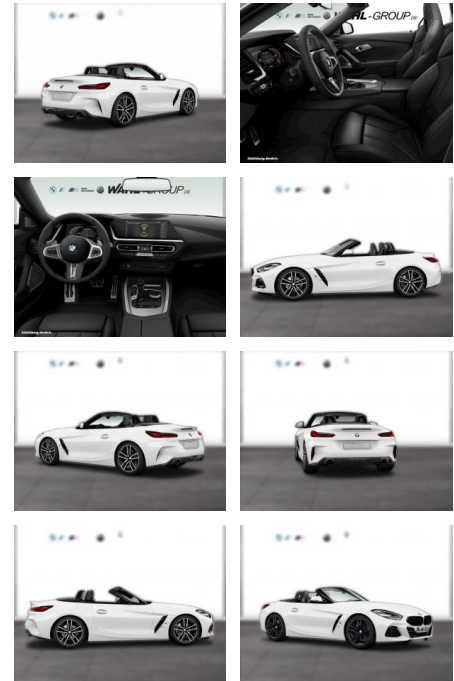

BMW Z4 M40i LC PROF HUD LEDER ALARM

WG05-231288 Angebotsnr.:

Erstzulassung:	Kilometer:	Farbe:	Leistung:	Kraftstoffart:
01.06.2022	29.200	Weiß	250 kW / 340 PS	Benzin

PREIS
52.890 €

FINANZIERUNGSBEISPIEL
Laufzeit: 72 Monate Anzahlung: 25 %
Basis-Finanzierung:* Mtl. Rate:
Zielraten-Finanzierung:** **420 €**