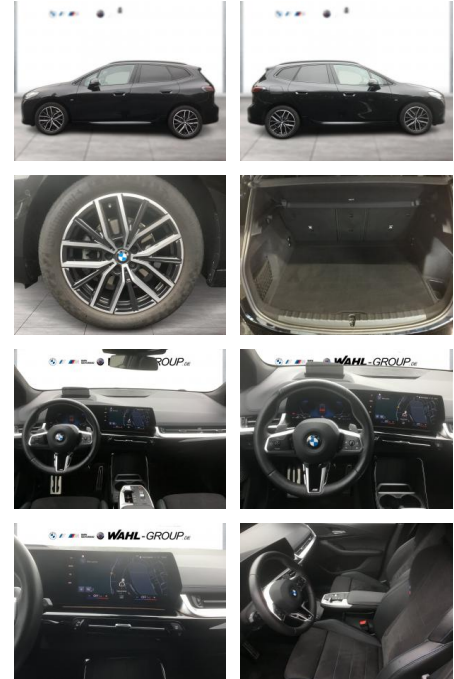

WG01-239058 Angebotsnr.:

| Erstzulassung: | Kilometer: | Farbe: | Leistung: | Kraftstoffart: |
|----------------|------------|---------|-----------------|----------------|
| 01.09.2022 | 27.700 | Schwarz | 110 kW / 150 PS | Diesel |