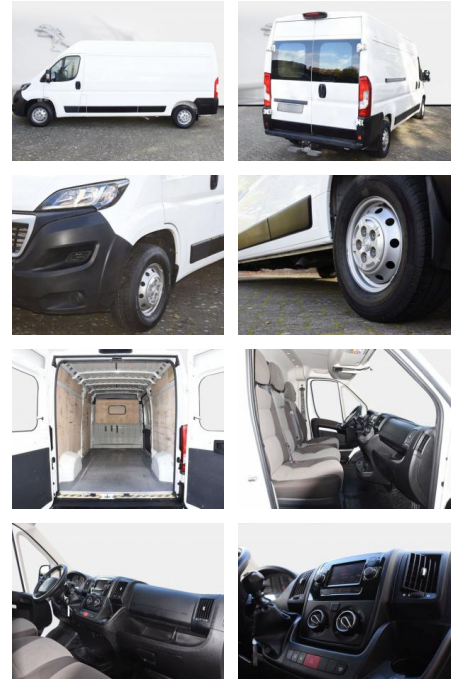

Peugeot Boxer HDI 333 L3H2 S&S Pro (250/250L)

SD02-175 76532 Angebotsnr.:

Erstzulassung:	Kilometer:	Farbe:	Leistung:	Kraftstoffart:
11.08.2020	98.962	Diverse	103 kW / 140 PS	Diesel

PREIS
25.410 €

FINANZIERUNGSBEISPIEL