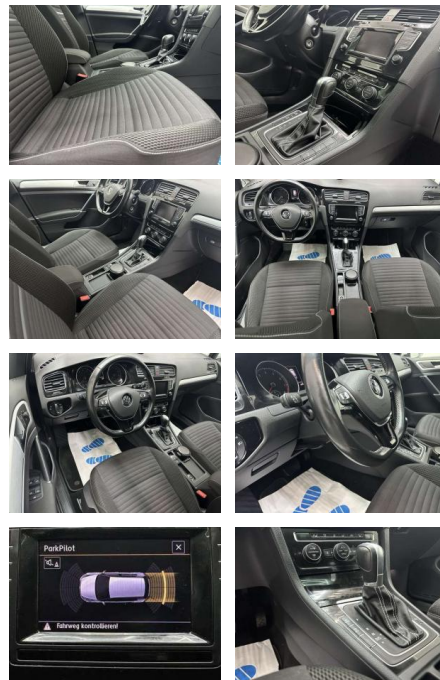

Volkswagen Golf Cup BMT

AC15-62

Angebotsnr.:

Erstzulassung:	Kilometer:	Farbe:	Leistung:	Kraftstoffart:
01.08.2016	99.800	Weiß	110 kW / 150 PS	Benzin

PREIS
16.640 €

FINANZIERUNGSBEISPIEL

Laufzeit: 72 Monate   Anzahlung: 25 %
Basis-Finanzierung:*   Mtl. Rate:
Zielraten-Finanzierung:** **132 €**

* Basisfinanzierung: Anzahlung: 4.160 Euro, Laufzeit: 72 Monate, Nettodarlehen: 12.480 Euro, Gesamtbetrag: 19.257 Euro, Zinssätze: 6.78% Sollz. (gebunden), 6.99% eff.
** Zielratenfinanzierung: Anzahlung: 4.160 Euro, Laufzeit: 72 Monate, Nettodarlehen: 12.480 Euro, Zielrate: 8.320 Euro, Gesamtbetrag: 20.275 Euro, Zinssätze: 6.78% Sollz. (gebunden), 6.99% eff.,

Vermittlung für: Santander Consumer Bank
Repräsentatives Beispiel gem. § 17 Abs. 4 PAngV. Diese Finanzierungsangebote sind Beispiele. Gerne ermitteln wir für Sie Ihr individuelles Angebot.

Ausstattung

Sicherheit

- Anti-Blockiersystem ABS

Multimedia

- Radio

Weiteres

- Herzlich willkommen bei der Autocenter Stolberg GmbH
- Ihrem kompetenten Partner für hochwertige Gebrauchtwagen! Bei uns finden Sie eine sorgfältig ausgewählte Auswahl an Fahrzeugen unterschiedlicher Marken und Modelle
- die alle gründlich geprüft und zu attraktiven Konditionen angeboten werden
  Ihr Fahrzeughandel aus der Städteregion Aachen seit 1990. Garantie bis zu 60 Monate gegen Aufpreis möglich
  Inzahlungnahme zum marktgerechten Preis
  Finanzierung zu TOP Konditionen

- Radio/CD-Player
- MP3
- Bluetooth) Antennen-Diversity
  Multimediabuchse AUX-IN
  Bluetooth-Schnittstelle für Mobiltelefon Navigationsmodul Discover Media (für Audiosystem)
  Geschwindigkeits-Regelanlage (Tempomat)
  Geschwindigkeits-Begrenzeranlage
  Insassen-Schutzsystem proaktiv
  Fahrassistenz-System: Dynamische Fernlichtregulierung (Dynamic Light Assist)
  Fahrassistenz-System: Fahrprofilauswahl Lenkrad heizbar (Leder) mit Multifunktion und Schaltfunktion Mobiltelefon Schnittstelle Comfort (inkl. Bluetooth-/Audio-Schnittstelle)
  Multimediabuchse MEDIA-IN mit Adapterkabel iPod Panorama-Schiebedach elektrisch
  Raucher-Paket

- links Außenspiegel elektr. verstell- und heizbar
  Außenspiegel lackiert
  Blinkleuchte in Außenspiegel integriert
  Bremsassistent Chrom-Paket (1)
  Chromfassung Lichtschalter
  Chromfassung Fensterheberschalter / Spiegelverstellung Doppeltonhorn Durchladeeinrichtung (Mittelarmlehne hinten)
  Elektron. Differentialsperre (EDS)
  Elektron. Differentialsperre (XDS)
  Elektron. Stabilitäts-Programm (ESP)
  Fahrassistenz-System: Müdigkeitserkennung
  Fahrassistenz-System: Parklenkassistent (Park Assist)
  Einparkhilfe vorn und hinten
  Außenspiegel mit autom. Absenkfunktion
- rechts Fensterheber elektrisch vorn und hinten
  Fußmatten Textil
  Gepäckraumabdeckung / Rollo
  Getriebe 7-Gang - Doppelkupplungsgetriebe
  DSG

STÄNDIG ÜBER 15.000 FAHRZEUGE IM BESTAND!