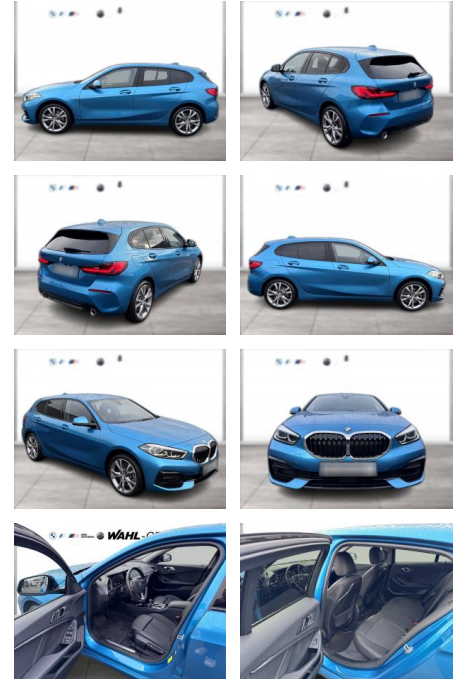

BMW 120i Sport Line AHK LED Navi HiFi

WG10-264989 Angebotsnr.:

Erstzulassung:	Kilometer:	Farbe:	Leistung:	Kraftstoffart:
01.04.2022	33.233	Blau	131 kW / 178 PS	Benzin

PREIS
29.200 €

FINANZIERUNGSBEISPIEL
Laufzeit: 72 Monate Anzahlung: 25 %
Basis-Finanzierung:* Mtl. Rate:
Zielraten-Finanzierung:** **232 €**