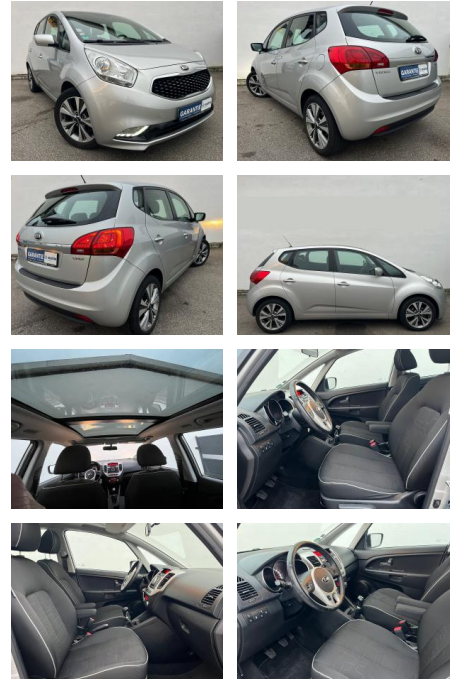

AK82-PK2412-20160127...

Erstzulassung:	Kilometer:	Farbe:	Leistung:	Kraftstoffart:
04.08.2015	107.990	Silber	94 kW / 128 PS	Diesel

PREIS
11.280 €

FINANZIERUNGSBEISPIEL

Laufzeit: 72 Monate Anzahlung: 25 %
 Basis-Finanzierung:* Mtl. Rate:
 Zielraten-Finanzierung:** Mtl. Rate: **90 €**

Exterieur

- LED-Tagfahrlicht
- Leichtmetallfelgen
- Schiebedach
- Nebelscheinwerfer
- Nebelscheinwerfer
- LM-Felgen 6.5x17 (5-Doppelspeichen)

STÄNDIG ÜBER 15.000 FAHRZEUGE IM BESTAND!