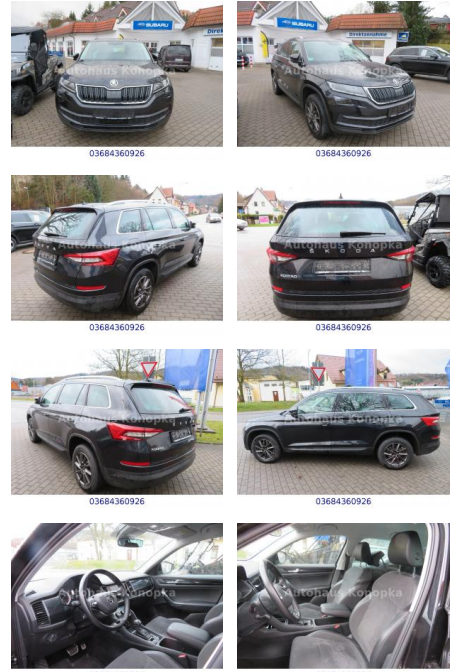

Skoda Kodiaq Style+AHK+WR+7Sitze

AK76-4119980 Angebotsnr.:

03684360926

Erstzulassung:	Kilometer:	Farbe:	Leistung:	Kraftstoffart:
13.07.2021	47.103	Diverse	110 kW / 150 PS	Diesel

PREIS
33.650 €

FINANZIERUNGSBEISPIEL
Laufzeit: 72 Monate Anzahlung: 25 %
Basis-Finanzierung:** Mtl. Rate:
Zielraten-Finanzierung:** **267 €**

- Reifendruckkontrollsystem

Multimedia

- Soundsystem
- USB
- Sprachsteuerung
- Touchscreen

Komfort

- Berganfahrassistent
- Elektrische Heckklappe
- Lederlenkrad
- Keyless Entry

Weiteres

- Diesel
- Start Stop Automatik
- **Sonderausstattung: 3. Sitzreihe (2 Sitze zusätzlich)**
- Ambiente-Beleuchtung LED