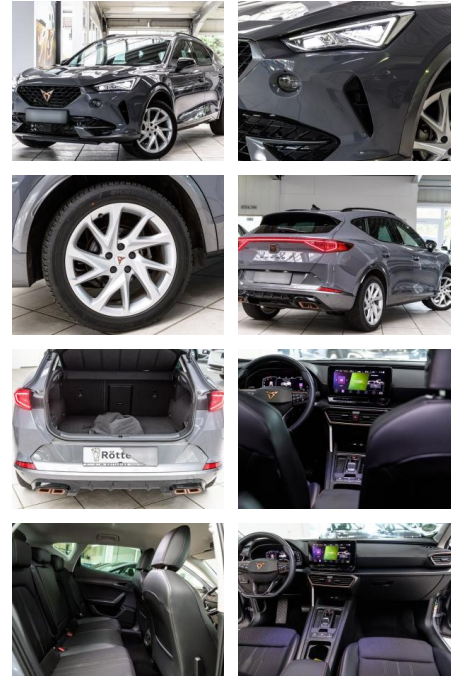

## Cupra Formentor e-Hybrid DSG LED+KEYLESS+APP

AS86-VTI DB 2 Artg. 2022 230

Erstzulassung:	Kilometer:	Farbe:	Leistung:	Kraftstoffart:
11.10.2022	22.495	Diverse	110 kW / 150 PS	Hybrid

PREIS  
**26.940 €**