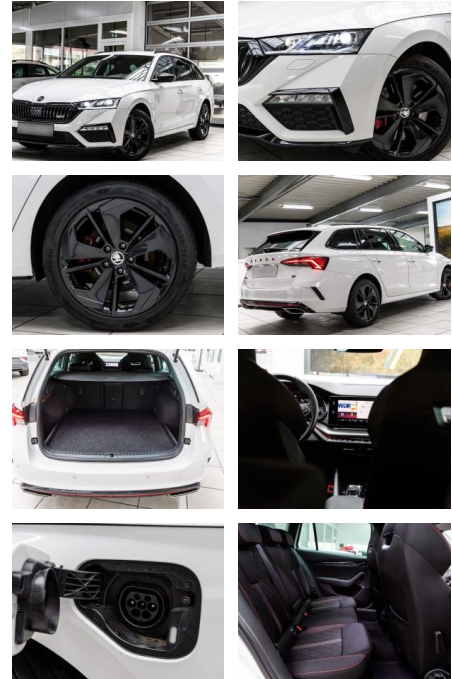

## Skoda Octavia Combi RS iV DSG MATRIX+APP

AS86-VTI DB 2022-01-171 verk.an van Deelen

Erstzulassung:	Kilometer:	Farbe:	Leistung:	Kraftstoffart:
12.09.2022	37.805	Diverse	180 kW / 245 PS	Hybrid

**PREIS**  
**31.330 €**