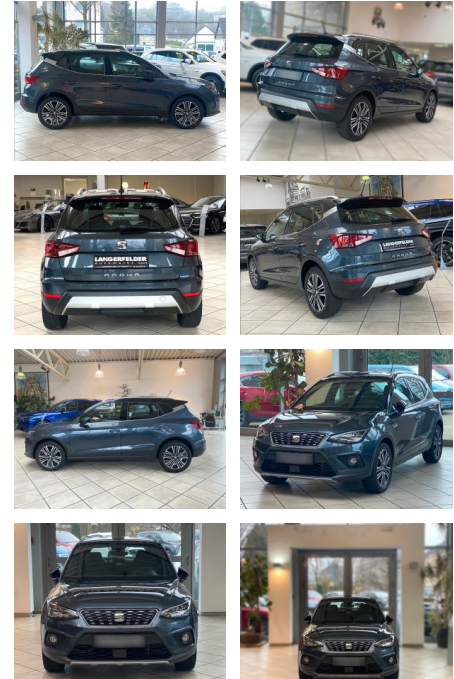

## Seat Arona 1.6 TDI Xcellence

LA05-158-17677 Angebotsnr.:

Erstzulassung:	Kilometer:	Farbe:	Leistung:	Kraftstoffart:
08.09.2020	83.772	Diverse	70 kW / 95 PS	Diesel

**PREIS**  
**17.680 €**

**FINANZIERUNGSBEISPIEL**  
Laufzeit: 72 Monate      Anzahlung: 25 %  
Basis-Finanzierung:\*      Mtl. Rate:  
Zielraten-Finanzierung:\*\* **140 €**